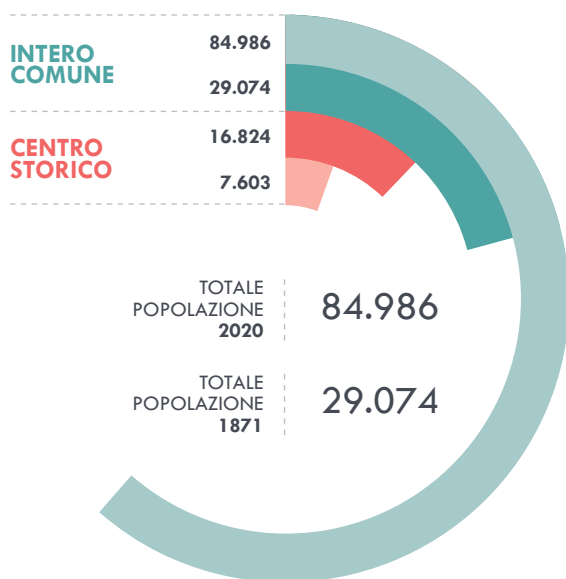

## A CHE ETÀ SI SPOSANO I CITTADINI DI TREVISO?

Sono più giovani le spose o gli sposi?

Come sono cambiate le cose in 10 anni?

VARIAZIONE DELL'INDICE DEI MATRIMONI, PER SESSO E FASCIA D'ETÀ NEL COMUNE DI TREVISO

## 1970-2020: 50 ANNI DI NOMI A TREVISO

## QUANTI SONO GLI ATTUALI ABITANTI DEL COMUNE DI TREVISO?

Quante famiglie vivono e da quanti componenti sono formate?

### POPOLAZIONE DI TREVISO

1871-2020

Popolazione dell'intero comune nell'anno 2020

Popolazione dell'intero comune nell'anno 1871

Popolazione del centro storico nell'anno 2020

Popolazione del centro storico nell'anno 1871