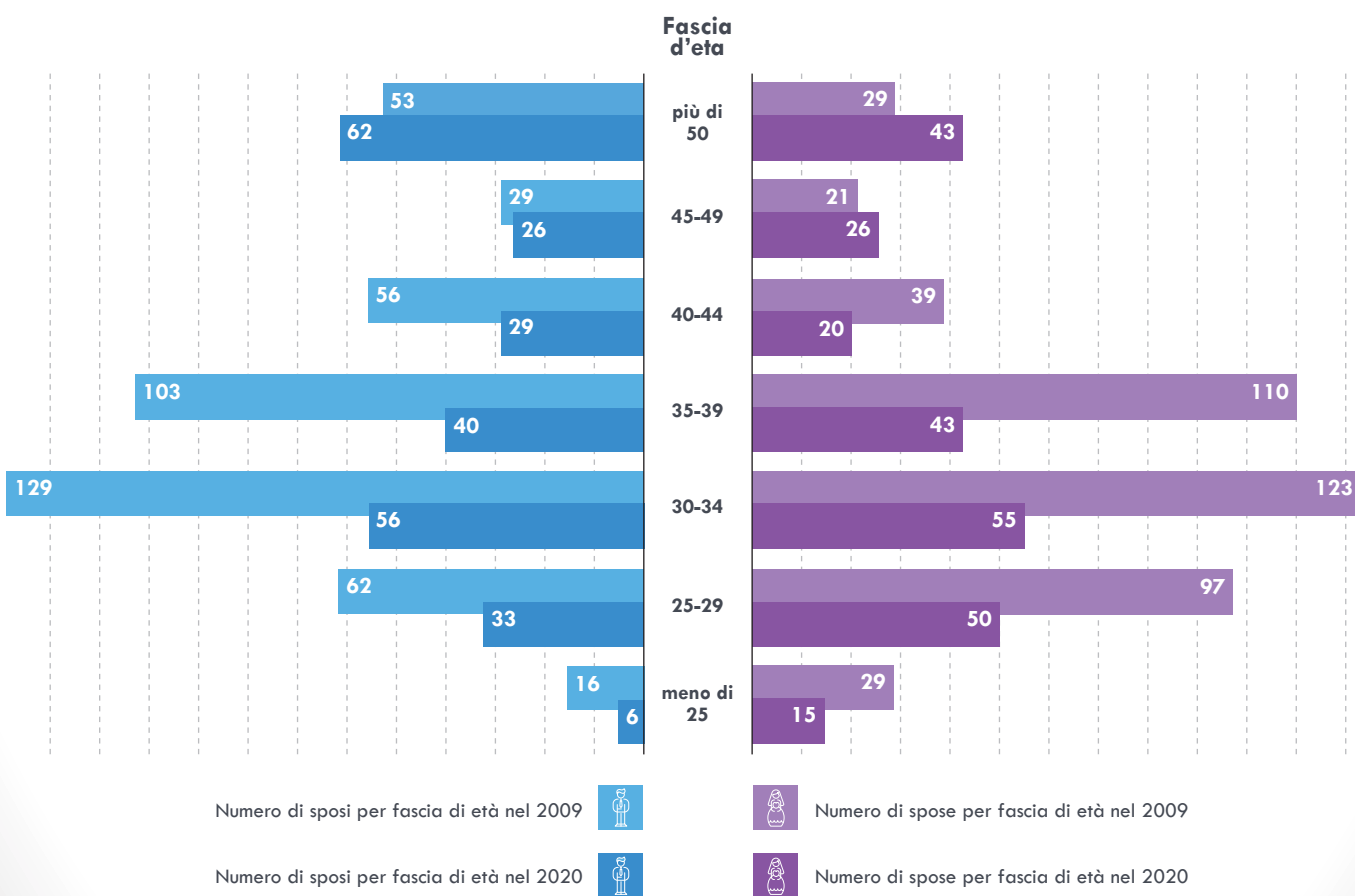

## A CHE ETÀ SI SPOSANO I CITTADINI DI TREVISO?

Sono più giovani le spose o gli sposi?

Come sono cambiate le cose in 10 anni?

VARIAZIONE DELL'INDICE DEI MATRIMONI, PER SESSO E FASCIA D'ETÀ NEL COMUNE DI TREVISO

## 1970-2020: 50 ANNI DI NOMI A TREVISO

## QUANTI SONO GLI ATTUALI ABITANTI DEL COMUNE DI TREVISO?

Quante famiglie vivono e da quanti componenti sono formate?

### POPOLAZIONE DI TREVISO

1871-2020

Popolazione dell'intero comune nell'anno 2020

Popolazione dell'intero comune nell'anno 1871

Popolazione del centro storico nell'anno 2020

Popolazione del centro storico nell'anno 1871