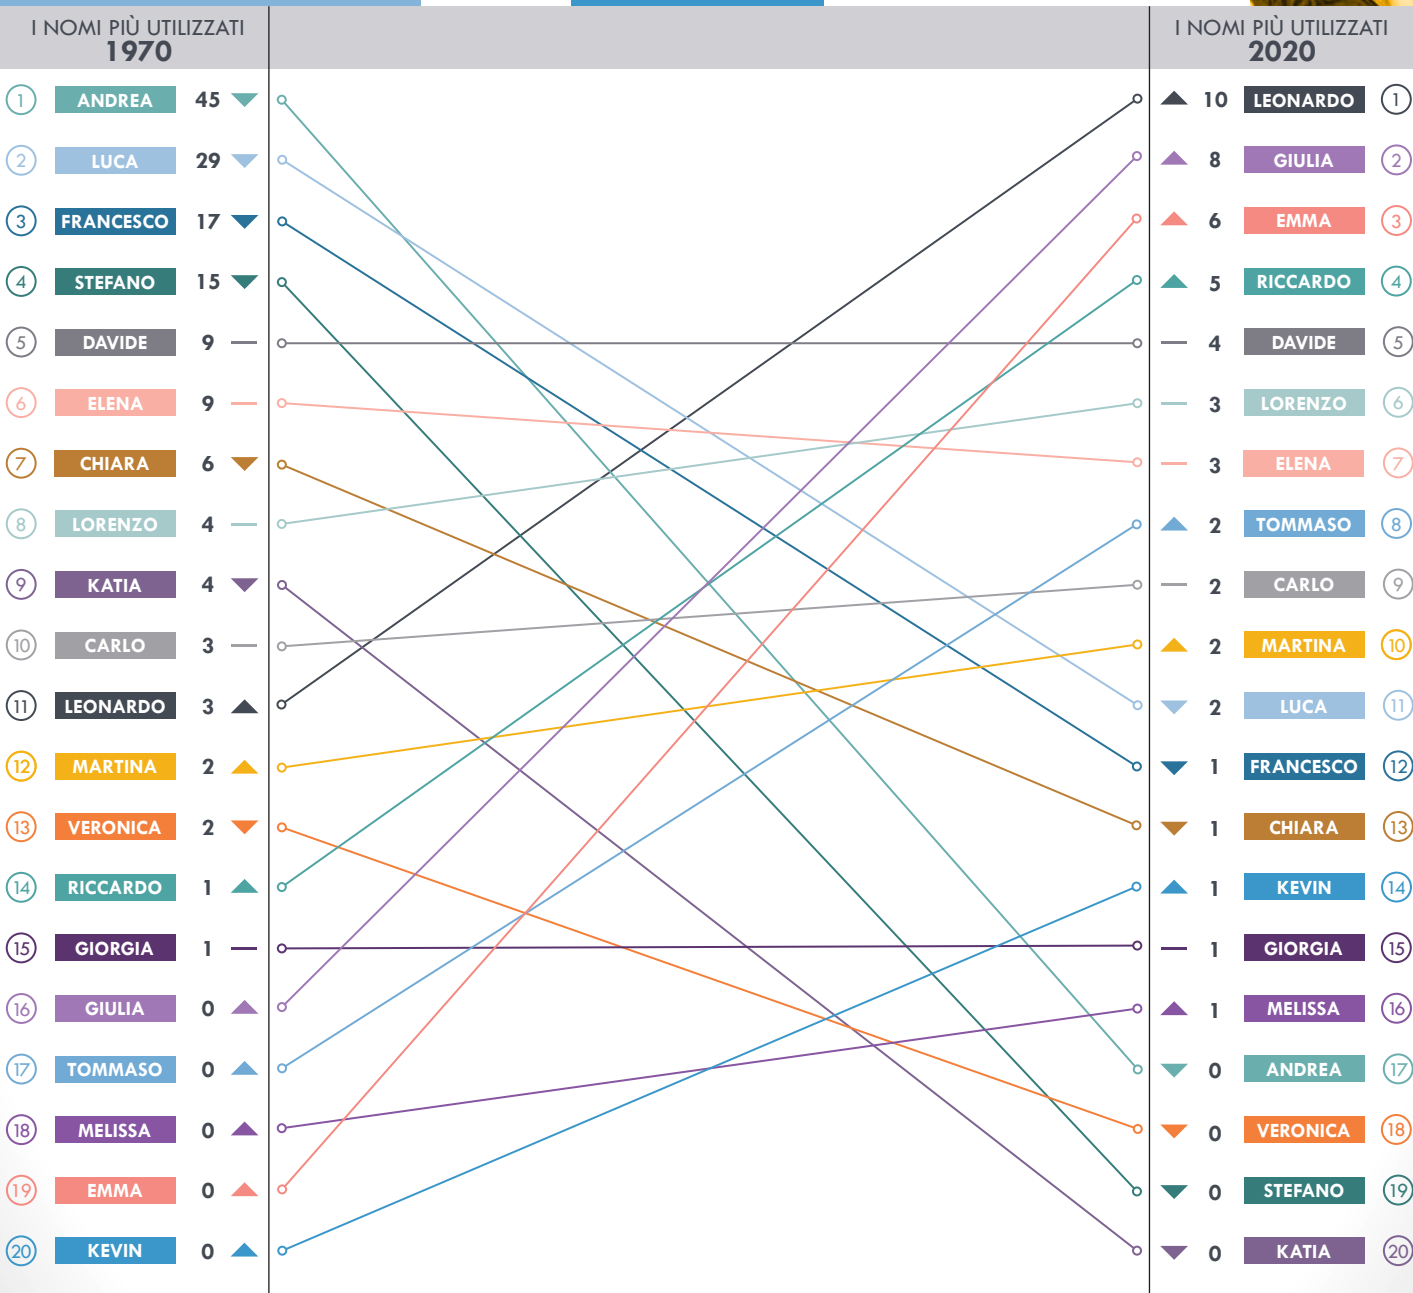

## A CHE ETÀ SI SPOSANO I CITTADINI DI TREVISO?

Sono più giovani le spose o gli sposi?

Come sono cambiate le cose in 10 anni?

VARIAZIONE DELL'INDICE DEI MATRIMONI, PER SESSO E FASCIA D'ETÀ NEL COMUNE DI TREVISO

## 1970-2020: 50 ANNI DI NOMI A TREVISO

## QUANTI SONO GLI ATTUALI ABITANTI DEL COMUNE DI TREVISO?

Quante famiglie vivono e da quanti componenti sono formate?

### POPOLAZIONE DI TREVISO

1871-2020

Popolazione dell'intero comune nell'anno 2020

Popolazione dell'intero comune nell'anno 1871

Popolazione del centro storico nell'anno 2020

Popolazione del centro storico nell'anno 1871