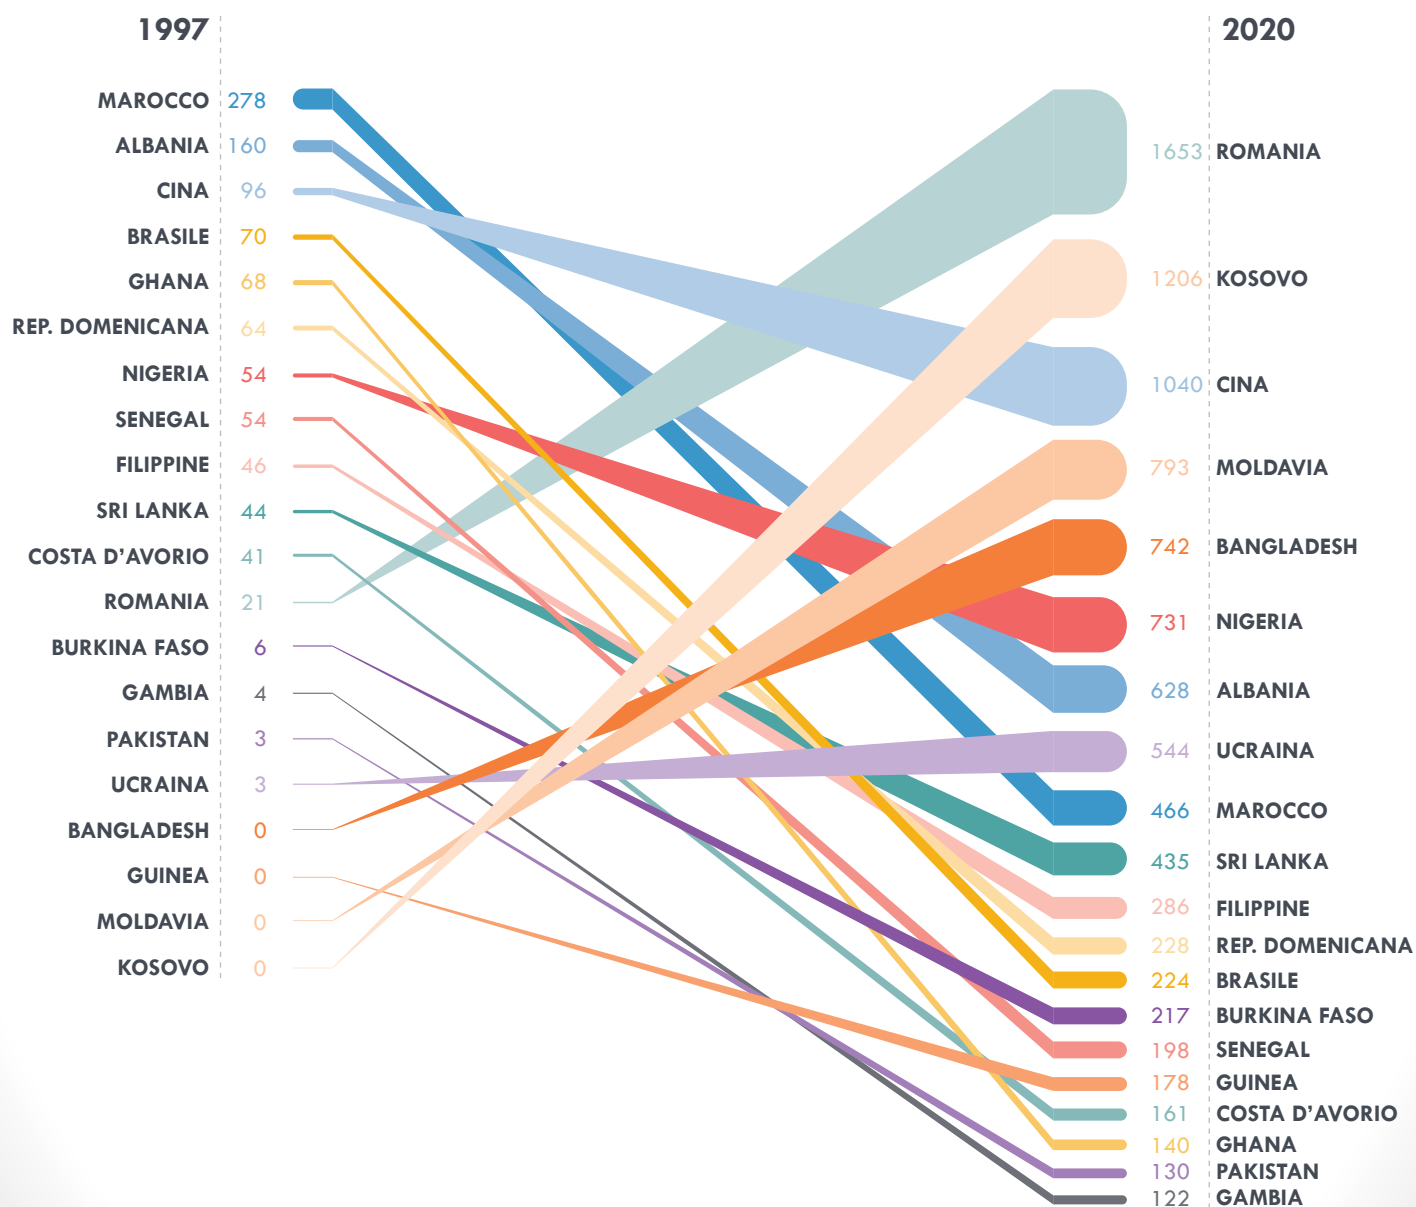

## A CHE ETÀ SI SPOSANO I CITTADINI DI TREVISO?

Sono più giovani le spose o gli sposi?

Come sono cambiate le cose in 10 anni?

VARIAZIONE DELL'INDICE DEI MATRIMONI, PER SESSO E FASCIA D'ETÀ NEL COMUNE DI TREVISO

## 1970-2020: 50 ANNI DI NOMI A TREVISO

Comune di Carbonera

Città di Roncade

Città di Silea

Città di Villorba

## QUALI SONO I 20 PAESI DA CUI PROVIENE MAGGIORMENTE LA POPOLAZIONE STRANIERA DI TREVISO?

CONFRONTO TRA IL 1997 E IL 2020 DELLA POPOLAZIONE STRANIERA RESIDENTE NEL COMUNE DI TREVISO

MENSILMENTE  
QUANTE  
CONNESSIONI  
WIFI VENGONO  
REGISTRATE?