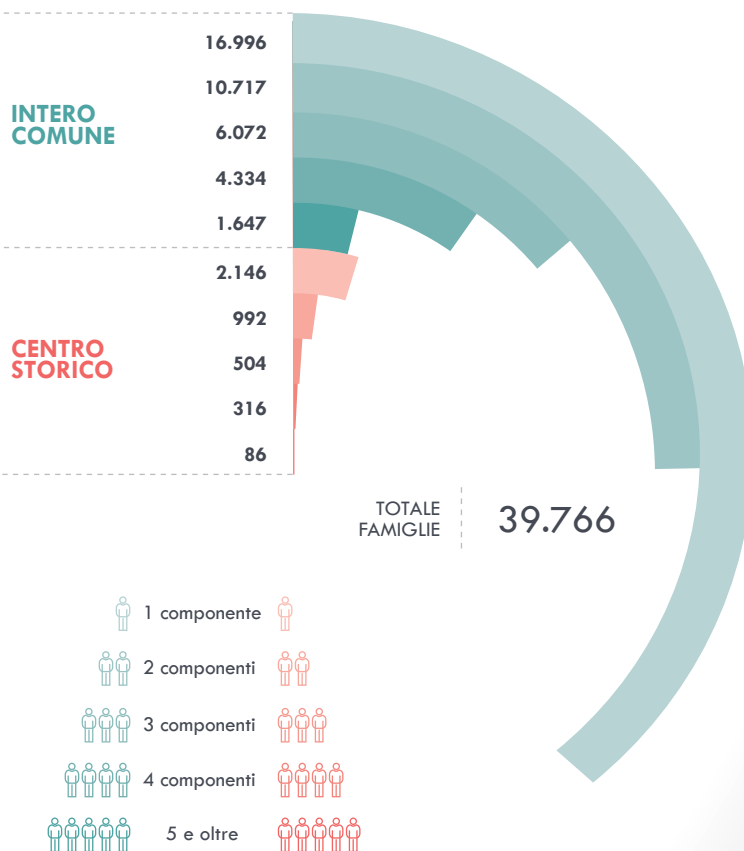

## QUANTI SONO GLI ATTUALI ABITANTI DEL COMUNE DI TREVISO?

Quante famiglie vivono e da quanti componenti sono formate?

### POPOLAZIONE DI TREVISO

1871-2020

Popolazione dell'intero comune nell'anno 2020

Popolazione dell'intero comune nell'anno 1871

Popolazione del centro storico nell'anno 2020

Popolazione del centro storico nell'anno 1871

### FAMIGLIE SUDDIVISE PER NUMERO DI COMPONENTI

2020

1 componente

2 componenti

3 componenti

4 componenti

5 e oltre

Città di Treviso

Comune di Carbonera

Città di Roncade

Città di Silea

Città di Villorba