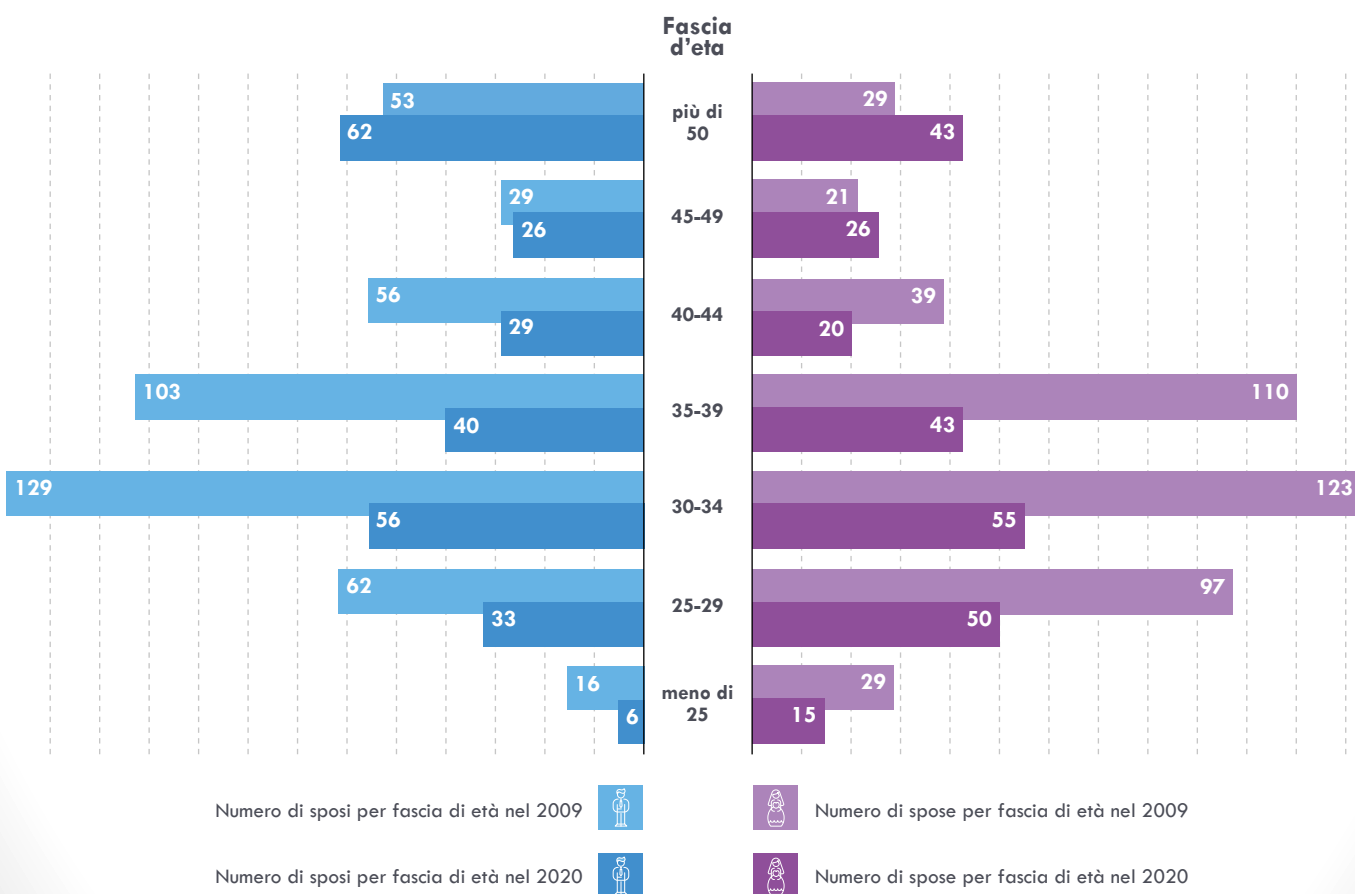

1970-2020: 50 ANNI DI NOMI A TREVISO

A CHE ETÀ SI SPOSANO I CITTADINI DI TREVISO?

Sono più giovani le spose o gli sposi?

Come sono cambiate le cose in 10 anni?

VARIAZIONE DELL'INDICE DEI MATRIMONI, PER SESSO E FASCIA D'ETÀ NEL COMUNE DI TREVISO

QUANTI SONO GLI ATTUALI ABITANTI DEL COMUNE DI TREVISO?

Quante famiglie vivono e da quanti componenti sono formate?

POPOLAZIONE DI TREVISO

1871-2020

Popolazione dell'intero comune nell'anno 2020

Popolazione dell'intero comune nell'anno 1871

Popolazione del centro storico nell'anno 2020

Popolazione del centro storico nell'anno 1871

FAMIGLIE SUDDIVISE PER NUMERO DI COMPONENTI

2020

1 componente

2 componenti

3 componenti

4 componenti

5 e oltre

QUALI SONO I 20 PAESI DA CUI È MAGGIORMENTE PROVIENE LA POPOLAZIONE STRANIERA?

CONFRONTO TRA IL 1997 E IL 2020 DELLA POPOLAZIONE STRANIERA RESIDENTE NEL COMUNE DI TREVISO

MENSILMENTE
QUANTE
CONNESSIONI
WIFI VENGONO
REGISTRATE?