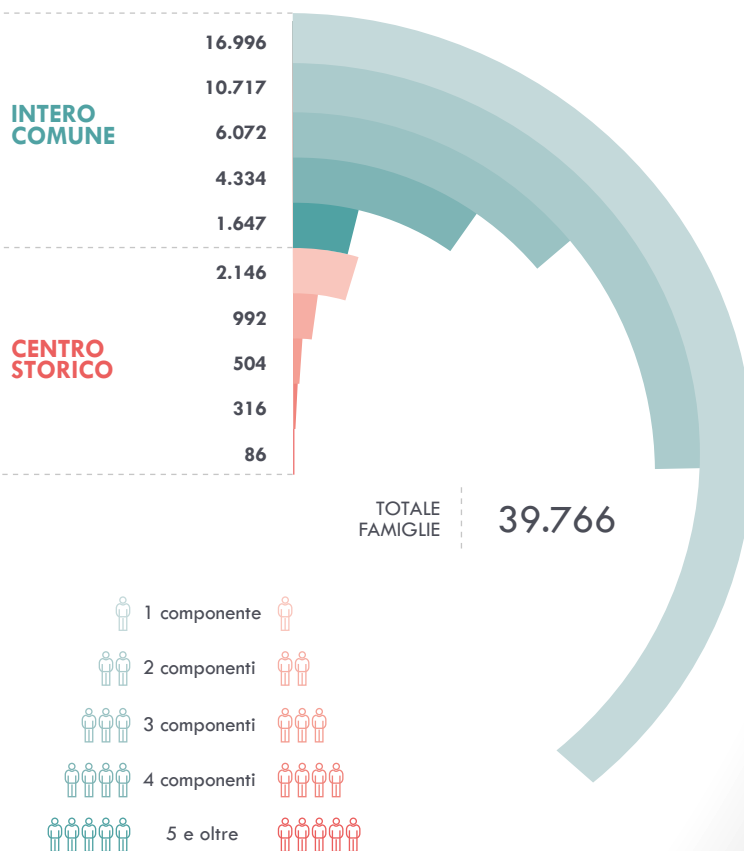

1970-2020: 50 ANNI DI NOMI A TREVISO

A CHE ETÀ SI SPOSANO I CITTADINI DI TREVISO?

Sono più giovani le spose o gli sposi?

Come sono cambiate le cose in 10 anni?

VARIAZIONE DELL'INDICE DEI MATRIMONI, PER SESSO E FASCIA D'ETÀ NEL COMUNE DI TREVISO

QUANTI SONO GLI ATTUALI ABITANTI DEL COMUNE DI TREVISO?

Quante famiglie vivono e da quanti componenti sono formate?

POPOLAZIONE DI TREVISO

1871-2020

Popolazione dell'intero comune nell'anno 2020

Popolazione dell'intero comune nell'anno 1871

Popolazione del centro storico nell'anno 2020

Popolazione del centro storico nell'anno 1871

FAMIGLIE SUDDIVISE PER NUMERO DI COMPONENTI

2020

1 componente

2 componenti

3 componenti

4 componenti

5 e oltre

QUALI SONO I 20 PAESI DA CUI È MAGGIORMENTE PROVIENE LA POPOLAZIONE STRANIERA?

CONFRONTO TRA IL 1997 E IL 2020 DELLA POPOLAZIONE STRANIERA RESIDENTE NEL COMUNE DI TREVISO

MENSILMENTE
QUANTE
CONNESSIONI
WIFI VENGONO
REGISTRATE?