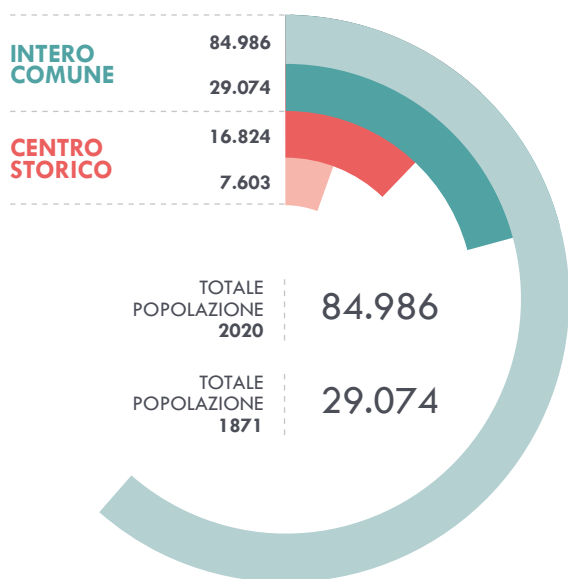

1970-2020: 50 ANNI DI NOMI A TREVISO

A CHE ETÀ SI SPOSANO I CITTADINI DI TREVISO?

Sono più giovani le spose o gli sposi?

Come sono cambiate le cose in 10 anni?

VARIAZIONE DELL'INDICE DEI MATRIMONI, PER SESSO E FASCIA D'ETÀ NEL COMUNE DI TREVISO

QUANTI SONO GLI ATTUALI ABITANTI DEL COMUNE DI TREVISO?

Quante famiglie vivono e da quanti componenti sono formate?

POPOLAZIONE DI TREVISO

1871-2020

Popolazione dell'intero comune nell'anno 2020

Popolazione dell'intero comune nell'anno 1871

Popolazione del centro storico nell'anno 2020

Popolazione del centro storico nell'anno 1871

FAMIGLIE SUDDIVISE PER NUMERO DI COMPONENTI

2020

1 componente

2 componenti

3 componenti

4 componenti

5 e oltre

QUALI SONO I 20 PAESI DA CUI È MAGGIORMENTE PROVIENE LA POPOLAZIONE STRANIERA?

CONFRONTO TRA IL 1997 E IL 2020 DELLA POPOLAZIONE STRANIERA RESIDENTE NEL COMUNE DI TREVISO

MENSILMENTE
QUANTE
CONNESSIONI
WIFI VENGONO
REGISTRATE?