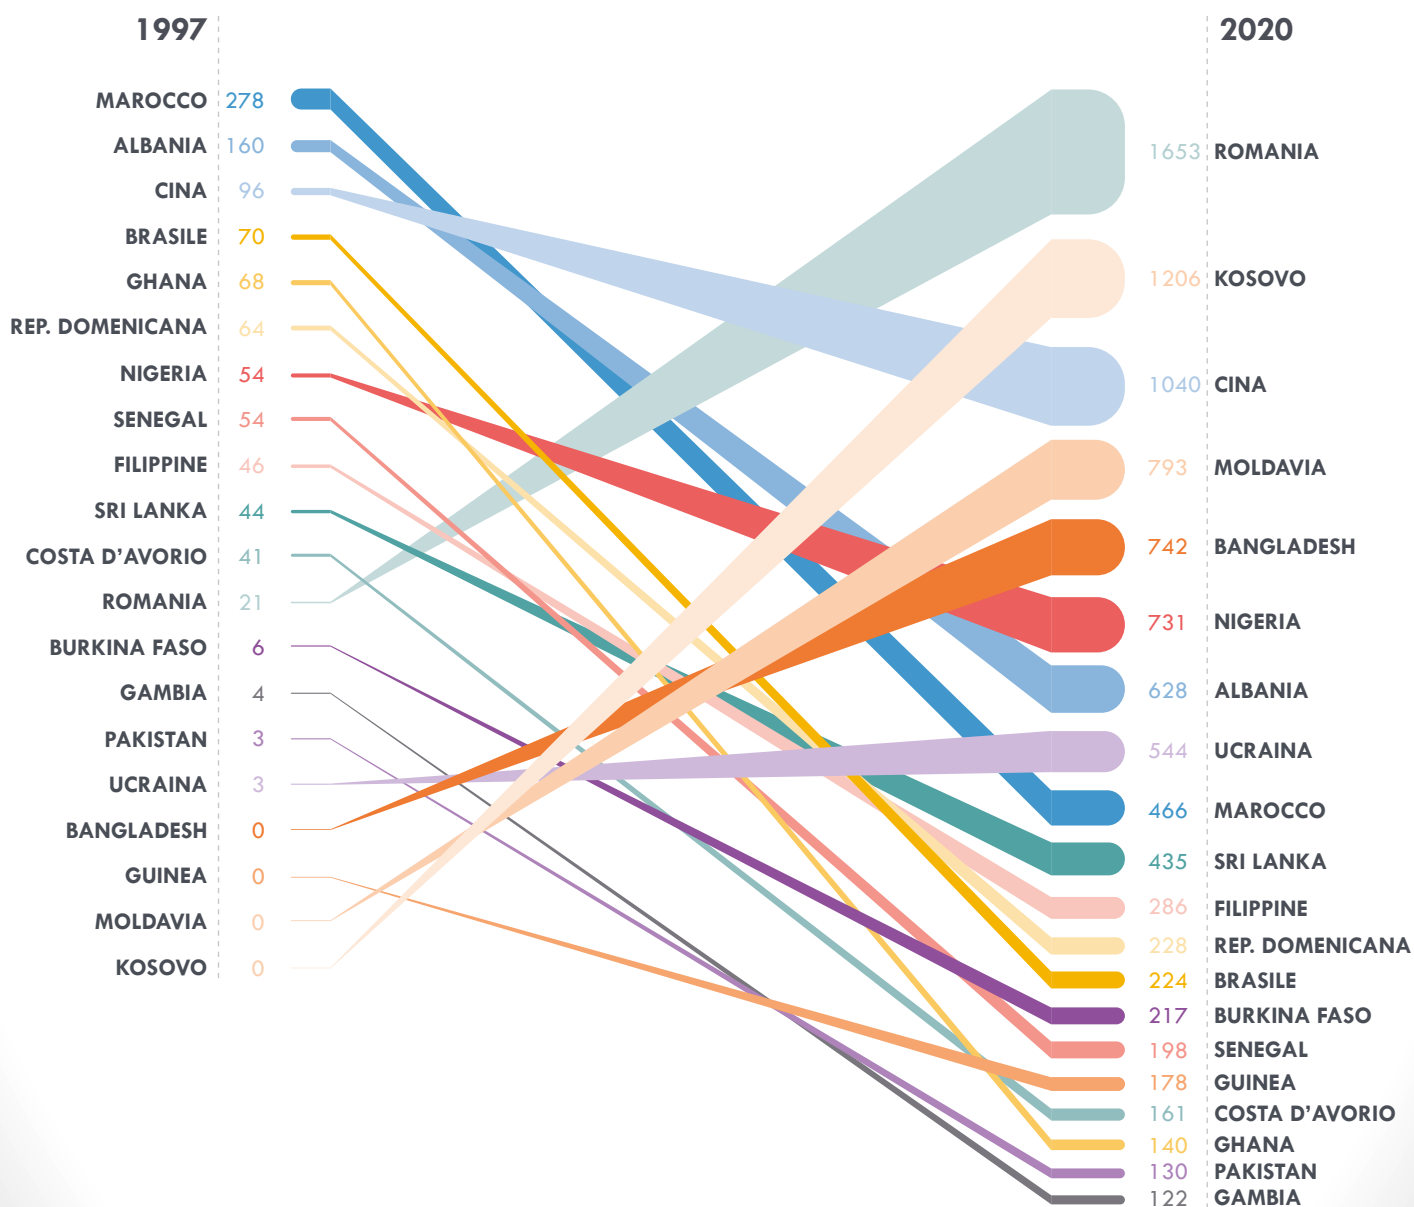

1970-2020: 50 ANNI DI NOMI A TREVISO

A CHE ETÀ SI SPOSANO I CITTADINI DI TREVISO?

Sono più giovani le spose o gli sposi?

Come sono cambiate le cose in 10 anni?

VARIAZIONE DELL'INDICE DEI MATRIMONI, PER SESSO E FASCIA D'ETÀ NEL COMUNE DI TREVISO

QUANTI SONO GLI ATTUALI ABITANTI DEL COMUNE DI TREVISO?

Quante famiglie vivono e da quanti componenti sono formate?

POPOLAZIONE DI TREVISO

1871-2020

Popolazione dell'intero comune nell'anno 2020

Popolazione dell'intero comune nell'anno 1871

Popolazione del centro storico nell'anno 2020

Popolazione del centro storico nell'anno 1871

FAMIGLIE SUDDIVISE PER NUMERO DI COMPONENTI

2020

1 componente

2 componenti

3 componenti

4 componenti

5 e oltre

QUALI SONO I 20 PAESI DA CUI È MAGGIORMENTE PROVIENE LA POPOLAZIONE STRANIERA?

CONFRONTO TRA IL 1997 E IL 2020 DELLA POPOLAZIONE STRANIERA RESIDENTE NEL COMUNE DI TREVISO

MENSILMENTE
QUANTE
CONNESSIONI
WIFI VENGONO
REGISTRATE?