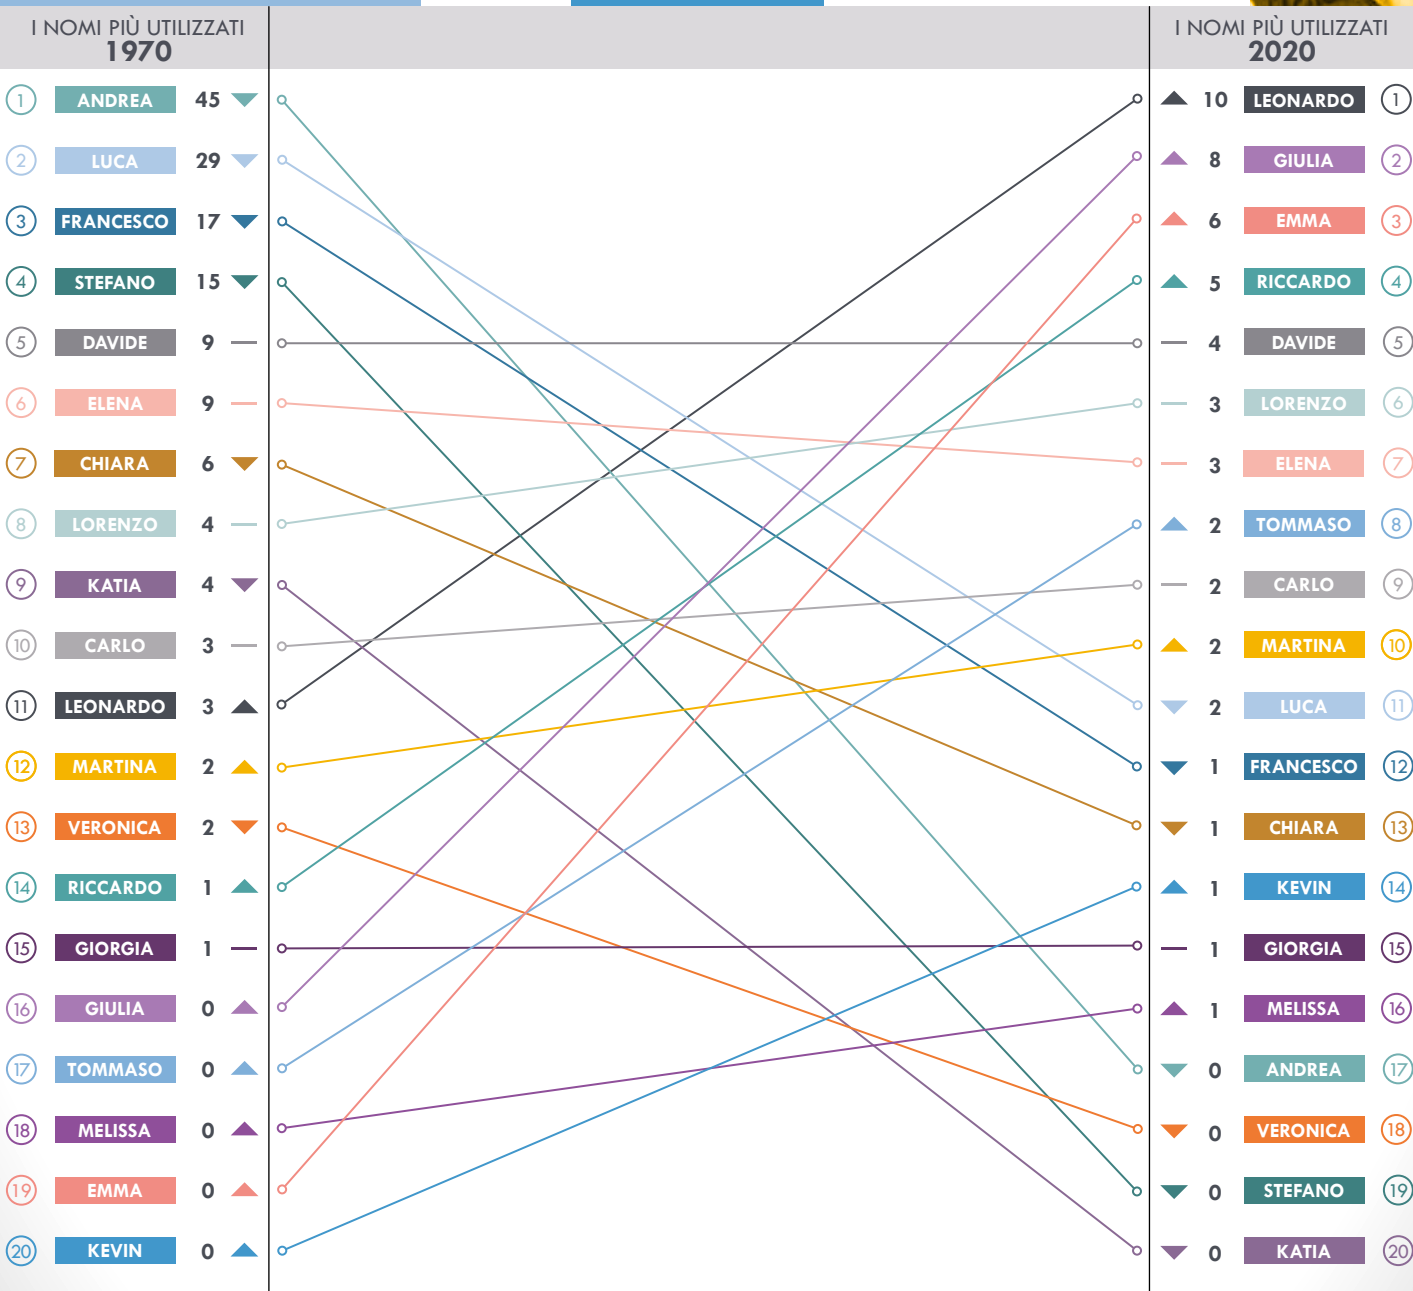

1970-2020: 50 ANNI DI NOMI A TREVISO

A CHE ETÀ SI SPOSANO I CITTADINI DI TREVISO?

Sono più giovani le spose o gli sposi?

Come sono cambiate le cose in 10 anni?

VARIAZIONE DELL'INDICE DEI MATRIMONI, PER SESSO E FASCIA D'ETÀ NEL COMUNE DI TREVISO

QUANTI SONO GLI ATTUALI ABITANTI DEL COMUNE DI TREVISO?

Quante famiglie vivono e da quanti componenti sono formate?

POPOLAZIONE DI TREVISO

1871-2020

Popolazione dell'intero comune nell'anno 2020

Popolazione dell'intero comune nell'anno 1871

Popolazione del centro storico nell'anno 2020

Popolazione del centro storico nell'anno 1871

FAMIGLIE SUDDIVISE PER NUMERO DI COMPONENTI

2020

1 componente

2 componenti

3 componenti

4 componenti

5 e oltre

QUALI SONO I 20 PAESI DA CUI È MAGGIORMENTE PROVIENE LA POPOLAZIONE STRANIERA?

CONFRONTO TRA IL 1997 E IL 2020 DELLA POPOLAZIONE STRANIERA RESIDENTE NEL COMUNE DI TREVISO

MENSILMENTE
QUANTE
CONNESSIONI
WIFI VENGONO
REGISTRATE?